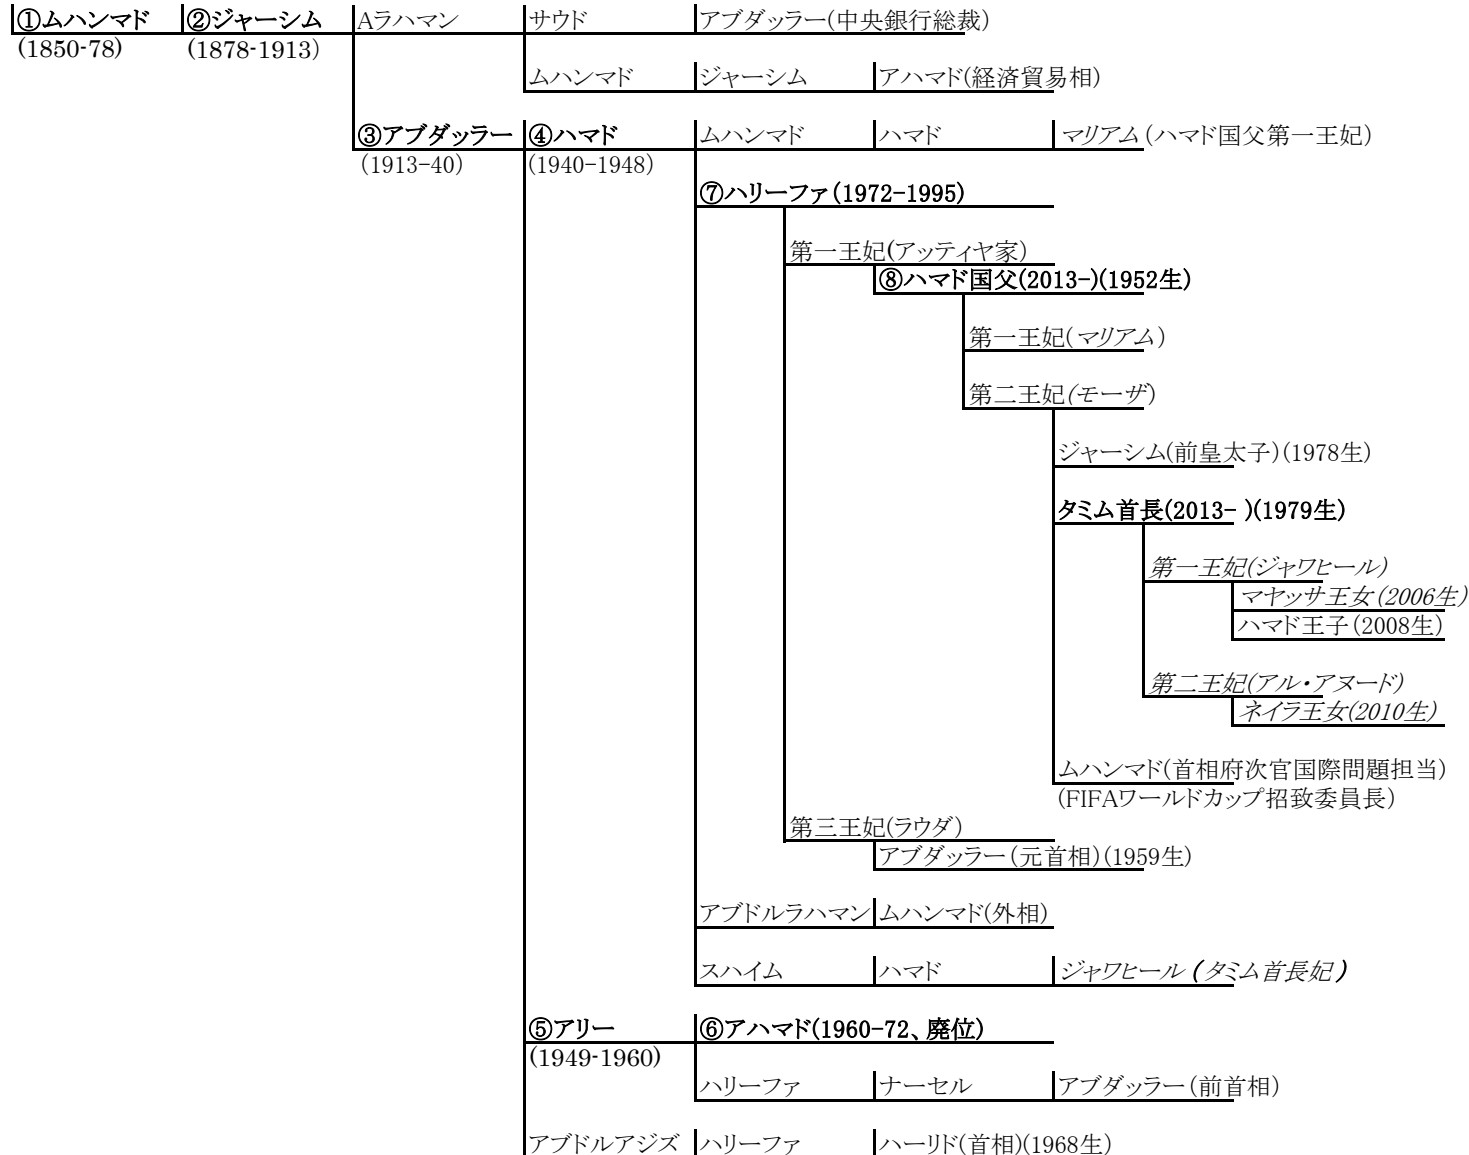

アル・サーニー家家系図

(白抜き数字は歴代首長。イタリック体は女性。)