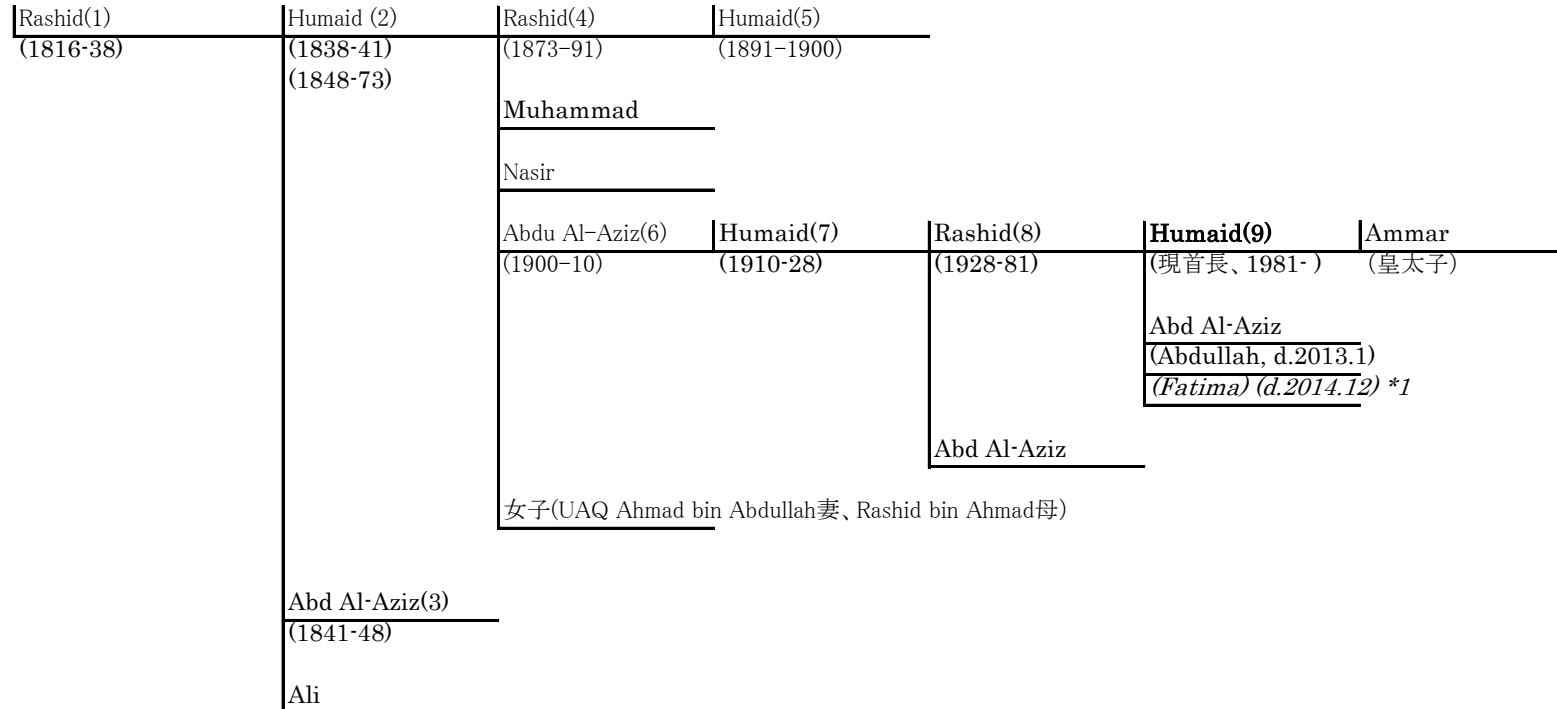

アル・ヌアイミ族(アジマン首長)系譜

*1 Fatima bint Rashid Al Nuaimi:フジャイラ首長Hamad bin Muhammad生母。2014.12月死去。