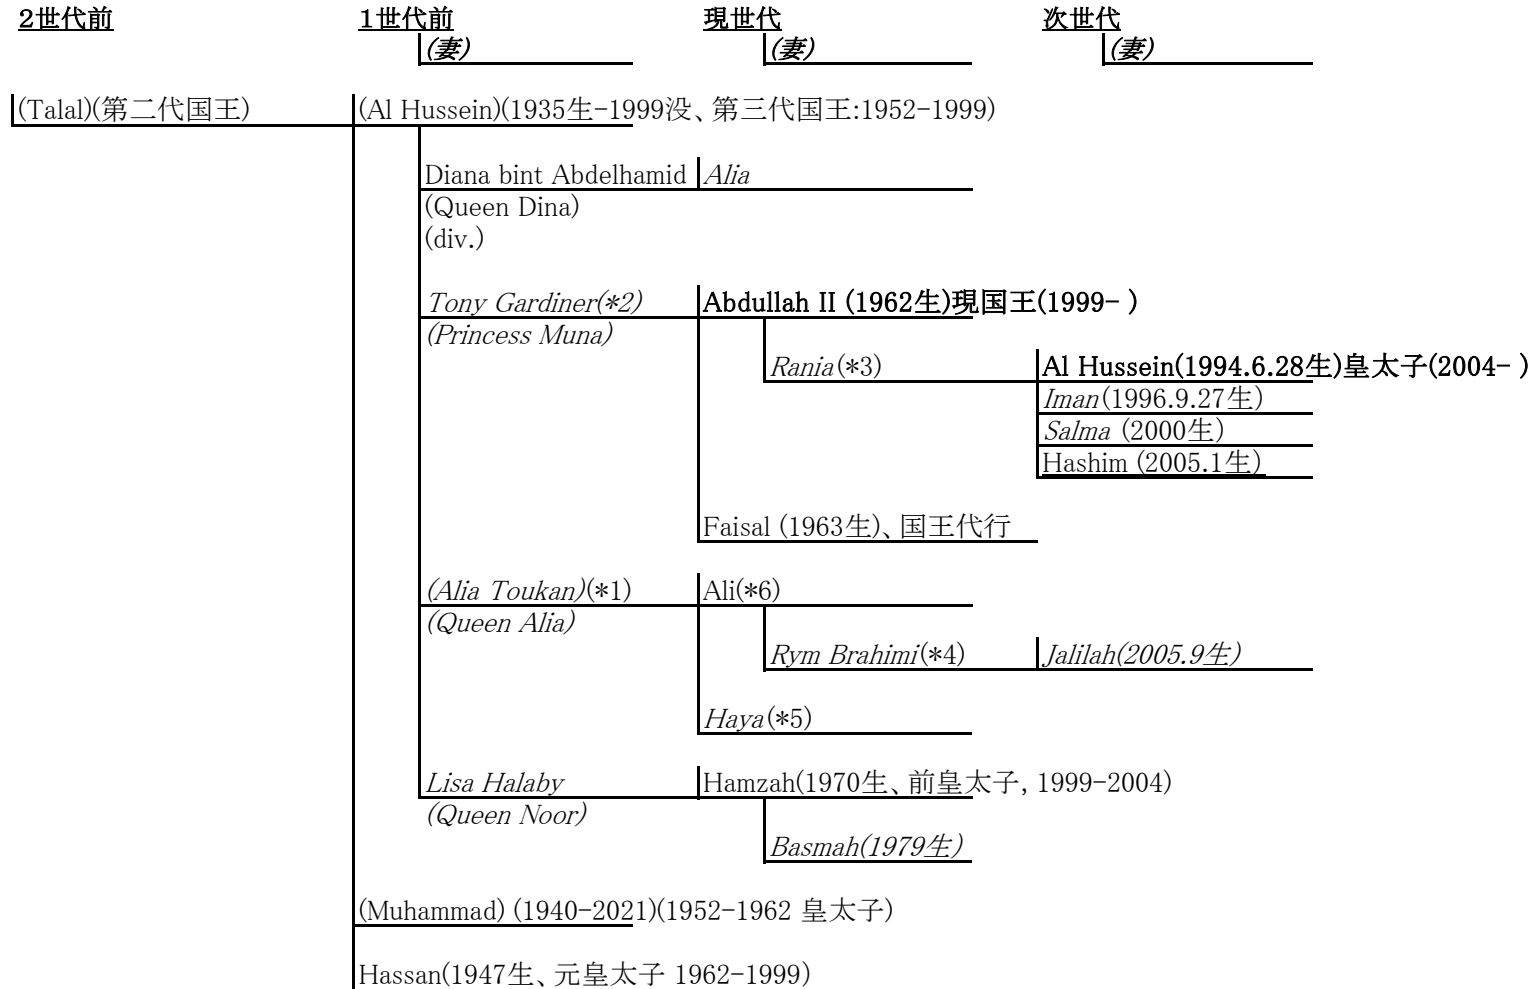

ヨルダン・ハーシム王家系図1(第二代Talal国王以降)

(Remarks - イタリック体は女性、括弧は死亡)

*1 Alia Toukan: Hussein第三代国王の3番目の妻。1977年ヘリコプター事故で死亡。
 *2 Muna: 第三代国王の二番目の妻。旧姓Tony Gardiner: Hussein、英国人。離婚。
 *3 Rania: Abdullah現国王の妻。パレスチナ人。1993.6.10結婚。
 *4 Rym Brahimi: 2004.4婚約。CNN Reporter、父Lakhdar BrahimiはUN special envoy to Iraq。
 *5 Haya: 2004.4 Dubai皇太子(現首長)Sheikh Mohamed bin Rashid al-Maktoumと結婚(2019.6英に亡命?)。
 *6 Ali: 1975.12生。Commander, His Majesty King Abdullah's Special Security Unit of the Royal Guards