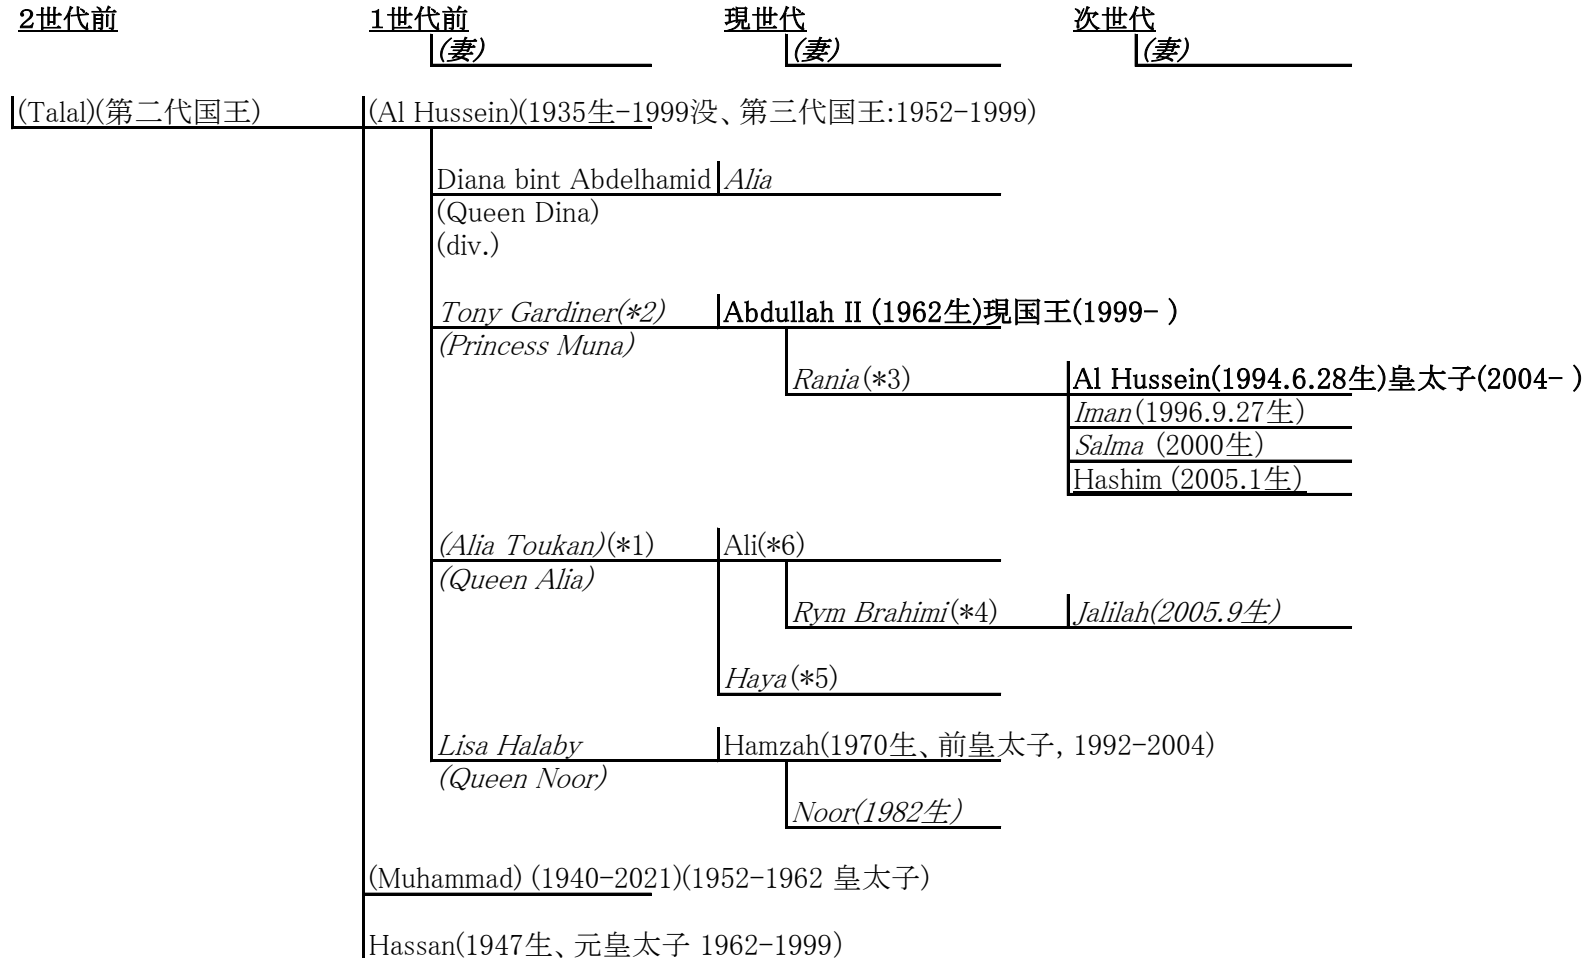

ヨルダン・ハーシム王家系図1(第二代Talal国王以降)

(Remarks - イタリック体は女性、括弧は死亡)

- *1 Alia Toukan: Hussein第三代国王の3番目の妻。1977年ヘリコプター事故で死亡。
- *2 Muna: 第三代国王の二番目の妻。旧姓Tony Gardiner: Hussein、英国人。離婚。
- *3 Rania: Abdullah現国王の妻。パレスチナ人。1993.6.10結婚。
- *4 Rym Brahimi: 2004.4婚約。CNN Reporter、父Lakhdar BrahimiはUN special envoy to Iraq。
- *5 Haya: 2004.4 Dubai皇太子(現首長)Sheikh Mohamed bin Rashid al-Maktoumと結婚(2019.6英に亡命?)。
- *6 Ali: 1975.12生。Commander, His Majesty King Abdullah's Special Security Unit of the Royal Guards